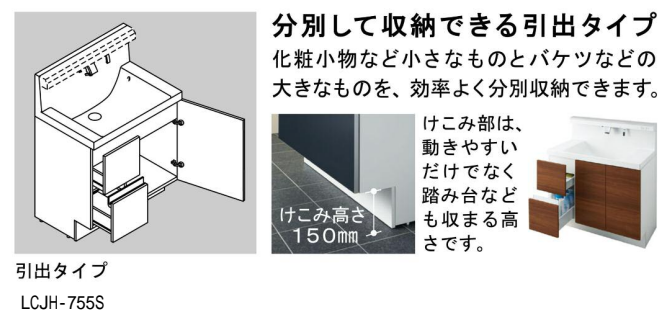

洗面化粧台 エルシィ < Mセクション >

多彩なプランニングで快適な洗面空間を創り出す洗面カウンター。

写真はイメージです。見積り内容とは異なります。

扉カラー

カウンターカラー

奥行きコンパクトなスタイリッシュカウンター

奥行き500mmのコンパクト設計でありながら、洗面器容量16Lと、仮置きスペースや洗面器の大開口を両立しました。もちろん洗面器とカウンターは継ぎ目のない一体成形です。

てまなし排水口

大口径排水口とヘアキャッチャーで、キレイをキープ。排水口は水はけのよい大口径サイズ。汚れの溜まりやすいフランジをなくして拭き掃除もカンタンです。

化粧台本体

ミラーキャビネット

くもり止めコート

水栓金具

低ホルムアルデヒド最高等級

お願い
商品によっては、改良などにより仕様、寸法、カラーなどに多少の変更が生じる場合がありますのでご了承ください。
商品写真は印刷のため、現物と若干異なりますので、実際の商品見本でお確かめください。
商品写真は参考例です。実際に花瓶や小物を置かれる場合は、落下等の事故がないように取り扱いにご注意ください。
表示価格は、商品代りのみのメーカー希望小売価格で、取付費・工事費・消費税、セット写真の小物など別途ご負担をお願いいたします。