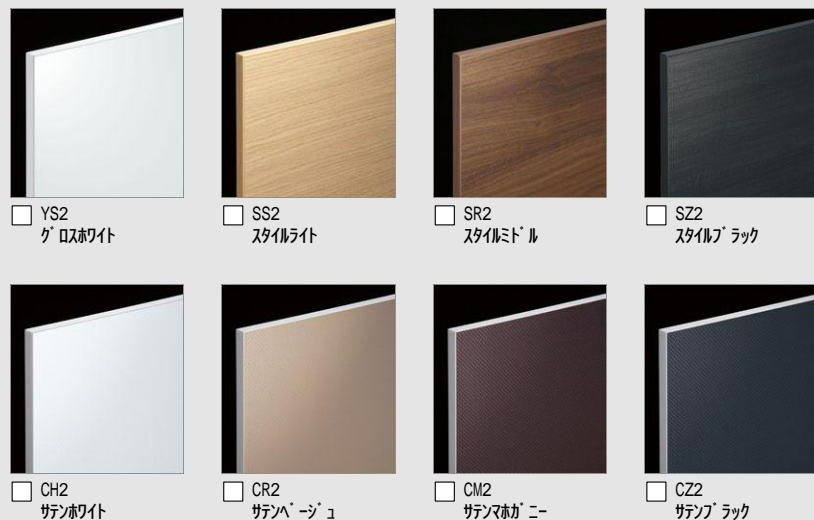

洗面化粧台 エルシィ < Mセクション >

多彩なプランニングで快適な洗面空間を創り出す洗面カウンター。

写真はイメージです。見積り内容とは異なります。

扉カラー

カウンターカラー

奥行きコンパクトなスタイリッシュカウンター

奥行き500mmのコンパクト設計でありながら、洗面器容量16Lと、仮置きスペースや洗面器の大開口を両立しました。もちろん洗面器とカウンターは継ぎ目のない一体成形です。

てまなし排水口