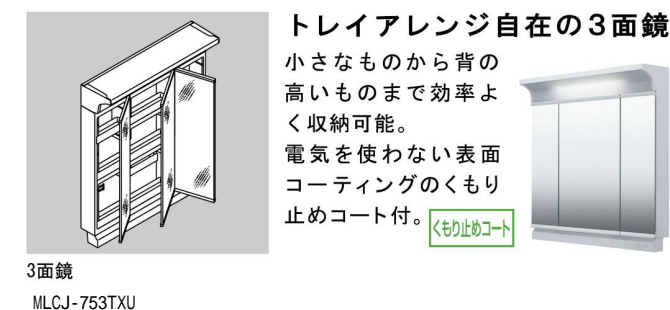

洗面化粧台 エルシィ < Mセクション >

多彩なプランニングで快適な洗面空間を創り出す洗面カウンター。

写真はイメージです。見積り内容とは異なります。

扉カラー

カウンターカラー

奥行きコンパクトなスタイリッシュカウンター

奥行き500mmのコンパクト設計でありながら、洗面器容量16Lと、仮置きスペースや洗面器の大開口を両立しました。もちろん洗面器とカウンターは継ぎ目のない一体成形です。

てまなし排水口

大口径排水口とヘアキャッチャーで、キレイをキープ。排水口は水はけのよい大口径サイズ。汚れの溜まりやすいフランジをなくして拭き掃除もカンタンです。

化粧台本体

ミラーキャビネット

くもり止めコート

水栓金具

低ホルムアルデヒド最高等級

お願い
商品によっては、改良などにより仕様、寸法、カラーなどに多少の変更が生じる場合がありますのでご了承ください。
商品写真は印刷のため、現物と若干異なりますので、実際の商品見本でお確かめください。
商品写真は参考例です。実際に花瓶や小物を置かれる場合は、落下等の事故がないように取り扱いにご注意ください。
表示価格は、商品代りのみのメーカー希望小売価格で、取付費・工事費・消費税、セット写真の小物など別途ご負担をお願いいたします。